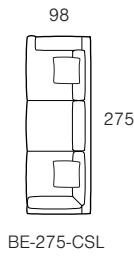

**Armchairs,
Sofas and
Ottomans**

Lounge Chair	2 Seater	3 Seater	Ottoman
<i>Seat Cushion Size - 79cm</i>			
92 98 BE-92	195 98 BE-195	250 98 BE-250	79 BE-79-O

Lounge Chair	2 Seater	3 Seater	Ottoman
<i>Seat Cushion Size - 91.5cm</i>			
103 98 BE-103	220 98 BE-220	274 98 BE-274	91.5 BE-91.5-O

**Modular
Components**

2 Seat Sofa Left Arm	3 Seat Sofa Left Arm	Corner Sofa Right Arm	Chaise Right
162 98 BE-162-L	233 98 BE-233-L	98 260 BE-260-CSR	91 158 BE-91-CHR

Seat Cushion Size - 71cm

178 98 BE-178-L	257 98 BE-257-L	98 275 BE-275-CSR	99 158 BE-99-CHR
-----------------------	-----------------------	-------------------------	------------------------

Seat Cushion Size - 79cm

203 98 BE-203-L	294 98 BE-294-L	98 300 BE-300-CSR	112 158 BE-112-CHR
-----------------------	-----------------------	-------------------------	--------------------------

Seat Cushion Size - 91.5cm

Modular Components

2 Seat Sofa Right Arm

3 Seat Sofa Right Arm

Corner Sofa Left Arm

Chaise Left

Seat Cushion Size - 71cm

Seat Cushion Size - 79cm

Seat Cushion Size - 91.5cm