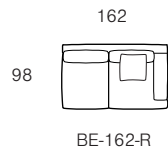

**Armchairs,
Sofas and
Ottomans**

Lounge Chair	2 Seater	3 Seater	Ottoman
<i>Seat Cushion Size - 79cm</i>			
92 98 BE-92	195 98 BE-195	250 98 BE-250	79 BE-79-O

Lounge Chair	2 Seater	3 Seater	Ottoman
<i>Seat Cushion Size - 91.5cm</i>			
103 98 BE-103	220 98 BE-220	274 98 BE-274	91.5 BE-91.5-O

**Modular
Components**

2 Seat Sofa Left Arm	3 Seat Sofa Left Arm	Corner Sofa Right Arm	Chaise Right
162 98 BE-162-L	233 98 BE-233-L	98 260 BE-260-CSR	91 158 BE-91-CHR

Seat Cushion Size - 71cm

178 98 BE-178-L	257 98 BE-257-L	98 275 BE-275-CSR	99 158 BE-99-CHR
-----------------------	-----------------------	-------------------------	------------------------

Seat Cushion Size - 79cm

203 98 BE-203-L	294 98 BE-294-L	98 300 BE-300-CSR	112 158 BE-112-CHR
-----------------------	-----------------------	-------------------------	--------------------------

Seat Cushion Size - 91.5cm

Modular Components

2 Seat Sofa Right Arm

3 Seat Sofa Right Arm

Corner Sofa Left Arm

Chaise Left

Seat Cushion Size - 71cm

Seat Cushion Size - 79cm

Seat Cushion Size - 91.5cm