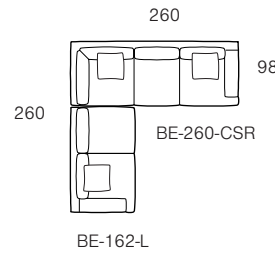

Configuration B