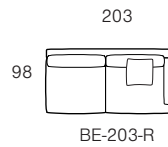

Seat Cushion Size - 79cm

203 98 BE-203-L	294 98 BE-294-L	98 300 BE-300-CSR	112 158 BE-112-CHR
-----------------------	-----------------------	-------------------------	--------------------------

Seat Cushion Size - 91.5cm

Modular Components

2 Seat Sofa Right Arm

3 Seat Sofa Right Arm

Corner Sofa Left Arm

Chaise Left

Seat Cushion Size - 71cm

Seat Cushion Size - 79cm

Seat Cushion Size - 91.5cm