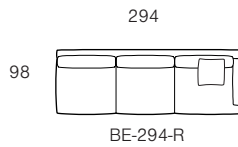

Seat Cushion Size - 79cm

203 98 BE-203-L	294 98 BE-294-L	98 300 BE-300-CSR	112 158 BE-112-CHR
-----------------------	-----------------------	-------------------------	--------------------------

Seat Cushion Size - 91.5cm

Modular Components

2 Seat Sofa Right Arm

3 Seat Sofa Right Arm

Corner Sofa Left Arm

Chaise Left

Seat Cushion Size - 71cm

Seat Cushion Size - 79cm

Seat Cushion Size - 91.5cm