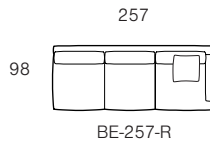

**Modular
Components**

2 Seat Sofa Left Arm	3 Seat Sofa Left Arm	Corner Sofa Right Arm	Chaise Right
162 98 BE-162-L	233 98 BE-233-L	98 260 BE-260-CSR	91 158 BE-91-CHR

Seat Cushion Size - 71cm

178 98 BE-178-L	257 98 BE-257-L	98 275 BE-275-CSR	99 158 BE-99-CHR
-----------------------	-----------------------	-------------------------	------------------------

Seat Cushion Size - 79cm

203 98 BE-203-L	294 98 BE-294-L	98 300 BE-300-CSR	112 158 BE-112-CHR
-----------------------	-----------------------	-------------------------	--------------------------

Seat Cushion Size - 91.5cm

Modular Components

2 Seat Sofa Right Arm

3 Seat Sofa Right Arm

Corner Sofa Left Arm

Chaise Left

Seat Cushion Size - 71cm

Seat Cushion Size - 79cm

Seat Cushion Size - 91.5cm