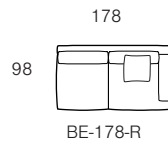

**Modular
Components**

2 Seat Sofa Left Arm	3 Seat Sofa Left Arm	Corner Sofa Right Arm	Chaise Right
162 98 BE-162-L	233 98 BE-233-L	98 260 BE-260-CSR	91 158 BE-91-CHR

Seat Cushion Size - 71cm

178 98 BE-178-L	257 98 BE-257-L	98 275 BE-275-CSR	99 158 BE-99-CHR
-----------------------	-----------------------	-------------------------	------------------------

Seat Cushion Size - 79cm

203 98 BE-203-L	294 98 BE-294-L	98 300 BE-300-CSR	112 158 BE-112-CHR
-----------------------	-----------------------	-------------------------	--------------------------

Seat Cushion Size - 91.5cm

Modular Components

2 Seat Sofa Right Arm

3 Seat Sofa Right Arm

Corner Sofa Left Arm

Chaise Left

Seat Cushion Size - 71cm

Seat Cushion Size - 79cm

Seat Cushion Size - 91.5cm