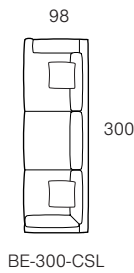

**Modular
Components**

2 Seat Sofa Left Arm	3 Seat Sofa Left Arm	Corner Sofa Right Arm	Chaise Right
162 98 BE-162-L	233 98 BE-233-L	98 260 BE-260-CSR	91 158 BE-91-CHR

Seat Cushion Size - 71cm

178 98 BE-178-L	257 98 BE-257-L	98 275 BE-275-CSR	99 158 BE-99-CHR
-----------------------	-----------------------	-------------------------	------------------------

Seat Cushion Size - 79cm

203 98 BE-203-L	294 98 BE-294-L	98 300 BE-300-CSR	112 158 BE-112-CHR
-----------------------	-----------------------	-------------------------	--------------------------

Seat Cushion Size - 91.5cm

Modular Components

2 Seat Sofa Right Arm

3 Seat Sofa Right Arm

Corner Sofa Left Arm

Chaise Left

Seat Cushion Size - 71cm

Seat Cushion Size - 79cm

Seat Cushion Size - 91.5cm