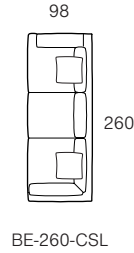

**Armchairs,
Sofas and
Ottomans**

Lounge Chair	2 Seater	3 Seater	Ottoman
<i>Seat Cushion Size - 79cm</i>			
92 98 BE-92	195 98 BE-195	250 98 BE-250	79 BE-79-O

Lounge Chair	2 Seater	3 Seater	Ottoman
<i>Seat Cushion Size - 91.5cm</i>			
103 98 BE-103	220 98 BE-220	274 98 BE-274	91.5 BE-91.5-O

**Modular
Components**

2 Seat Sofa Left Arm	3 Seat Sofa Left Arm	Corner Sofa Right Arm	Chaise Right
162 98 BE-162-L	233 98 BE-233-L	98 260 BE-260-CSR	91 158 BE-91-CHR

Seat Cushion Size - 71cm

178 98 BE-178-L	257 98 BE-257-L	98 275 BE-275-CSR	99 158 BE-99-CHR
-----------------------	-----------------------	-------------------------	------------------------

Seat Cushion Size - 79cm

203 98 BE-203-L	294 98 BE-294-L	98 300 BE-300-CSR	112 158 BE-112-CHR
-----------------------	-----------------------	-------------------------	--------------------------

Seat Cushion Size - 91.5cm

Modular Components

2 Seat Sofa Right Arm

3 Seat Sofa Right Arm

Corner Sofa Left Arm

Chaise Left

Seat Cushion Size - 71cm

Seat Cushion Size - 79cm

Seat Cushion Size - 91.5cm