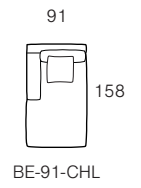

**Modular
Components**

2 Seat Sofa Left Arm	3 Seat Sofa Left Arm	Corner Sofa Right Arm	Chaise Right
162 98 BE-162-L	233 98 BE-233-L	98 260 BE-260-CSR	91 158 BE-91-CHR

Seat Cushion Size - 71cm

178 98 BE-178-L	257 98 BE-257-L	98 275 BE-275-CSR	99 158 BE-99-CHR
-----------------------	-----------------------	-------------------------	------------------------

Seat Cushion Size - 79cm

203 98 BE-203-L	294 98 BE-294-L	98 300 BE-300-CSR	112 158 BE-112-CHR
-----------------------	-----------------------	-------------------------	--------------------------

Seat Cushion Size - 91.5cm

Modular Components

2 Seat Sofa Right Arm

3 Seat Sofa Right Arm

Corner Sofa Left Arm

Chaise Left

Seat Cushion Size - 71cm

Seat Cushion Size - 79cm

Seat Cushion Size - 91.5cm