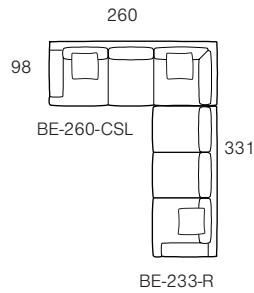

Modular Examples

- A.
  1 x 3 Seat Sofa (BE-260-CSL)
  1 x 3 Seat Sofa Right Arm (BE-233-R)

- B.
  1 x 3 Seat Sofa (BE-260-CSR)
  1 x 2 Seat Sofa Right Arm (BE-162-L)

- C.
  1 x 3 Seat Sofa Left Arm (BE-257-L)
  1 x Chaise Left Arm (BE-99-CHR)
  1 x Ottoman (BE-79-O)

- D.
  1 x 3 Seat Sofa Left Arm (BE-294-L)
  1 x 3 Seat Sofa (BE-300-CSR)

- E.
  1 x Chaise Left Arm (BE-99-CHL)
  1 x 2 Seat Sofa Right Arm (BE-178-R)

- F.
  1 x Chaise Left Arm (BE-112-CHL)
  1 x 3 Seat Sofa Right Arm (BE-294-R)

Configuration A