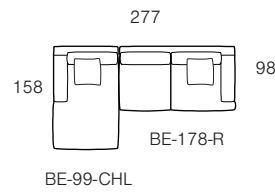

- D.
 1 x 3 Seat Sofa Left Arm (BE-294-L)
 1 x 3 Seat Sofa (BE-300-CSR)

- E.
 1 x Chaise Left Arm (BE-99-CHL)
 1 x 2 Seat Sofa Right Arm (BE-178-R)

- F.
 1 x Chaise Left Arm (BE-112-CHL)
 1 x 3 Seat Sofa Right Arm (BE-294-R)

Configuration A

Configuration B

Configuration C

Configuration D

Configuration E

Configuration F

Technical

Discover Kett at
kettfurniture.com.au