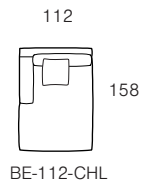

**Modular
Components**

2 Seat Sofa Left Arm	3 Seat Sofa Left Arm	Corner Sofa Right Arm	Chaise Right
162 98 BE-162-L	233 98 BE-233-L	98 260 BE-260-CSR	91 158 BE-91-CHR

Seat Cushion Size - 71cm

178 98 BE-178-L	257 98 BE-257-L	98 275 BE-275-CSR	99 158 BE-99-CHR
-----------------------	-----------------------	-------------------------	------------------------

Seat Cushion Size - 79cm

203 98 BE-203-L	294 98 BE-294-L	98 300 BE-300-CSR	112 158 BE-112-CHR
-----------------------	-----------------------	-------------------------	--------------------------

Seat Cushion Size - 91.5cm

Modular Components

2 Seat Sofa Right Arm

3 Seat Sofa Right Arm

Corner Sofa Left Arm

Chaise Left

Seat Cushion Size - 71cm

Seat Cushion Size - 79cm

Seat Cushion Size - 91.5cm