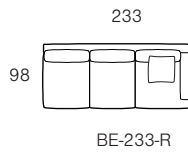

**Armchairs,
Sofas and
Ottomans**

Lounge Chair	2 Seater	3 Seater	Ottoman
<i>Seat Cushion Size - 79cm</i>			
92 98 BE-92	195 98 BE-195	250 98 BE-250	79 BE-79-O

Lounge Chair	2 Seater	3 Seater	Ottoman
<i>Seat Cushion Size - 91.5cm</i>			
103 98 BE-103	220 98 BE-220	274 98 BE-274	91.5 BE-91.5-O

**Modular
Components**

2 Seat Sofa Left Arm	3 Seat Sofa Left Arm	Corner Sofa Right Arm	Chaise Right
162 98 BE-162-L	233 98 BE-233-L	98 260 BE-260-CSR	91 158 BE-91-CHR

Seat Cushion Size - 71cm

178 98 BE-178-L	257 98 BE-257-L	98 275 BE-275-CSR	99 158 BE-99-CHR
-----------------------	-----------------------	-------------------------	------------------------

Seat Cushion Size - 79cm

203 98 BE-203-L	294 98 BE-294-L	98 300 BE-300-CSR	112 158 BE-112-CHR
-----------------------	-----------------------	-------------------------	--------------------------

Seat Cushion Size - 91.5cm

Modular Components

2 Seat Sofa Right Arm

3 Seat Sofa Right Arm

Corner Sofa Left Arm

Chaise Left

Seat Cushion Size - 71cm

Seat Cushion Size - 79cm

Seat Cushion Size - 91.5cm