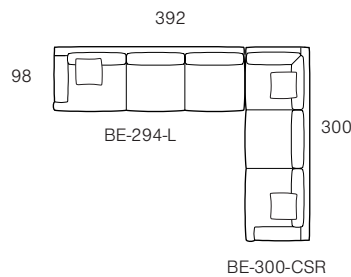

- D.
 1 x 3 Seat Sofa Left Arm (BE-294-L)
 1 x 3 Seat Sofa (BE-300-CSR)

- E.
 1 x Chaise Left Arm (BE-99-CHL)
 1 x 2 Seat Sofa Right Arm (BE-178-R)

- F.
 1 x Chaise Left Arm (BE-112-CHL)
 1 x 3 Seat Sofa Right Arm (BE-294-R)

Configuration A

Configuration B

Configuration C

Configuration D

Configuration E

Configuration F

Technical

Discover Kett at
kettfurniture.com.au