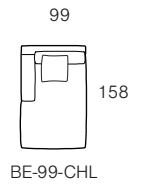

**Modular
Components**

2 Seat Sofa Left Arm	3 Seat Sofa Left Arm	Corner Sofa Right Arm	Chaise Right
162 98 BE-162-L	233 98 BE-233-L	98 260 BE-260-CSR	91 158 BE-91-CHR

Seat Cushion Size - 71cm

178 98 BE-178-L	257 98 BE-257-L	98 275 BE-275-CSR	99 158 BE-99-CHR
-----------------------	-----------------------	-------------------------	------------------------

Seat Cushion Size - 79cm

203 98 BE-203-L	294 98 BE-294-L	98 300 BE-300-CSR	112 158 BE-112-CHR
-----------------------	-----------------------	-------------------------	--------------------------

Seat Cushion Size - 91.5cm

Modular Components

2 Seat Sofa Right Arm

3 Seat Sofa Right Arm

Corner Sofa Left Arm

Chaise Left

Seat Cushion Size - 71cm

Seat Cushion Size - 79cm

Seat Cushion Size - 91.5cm